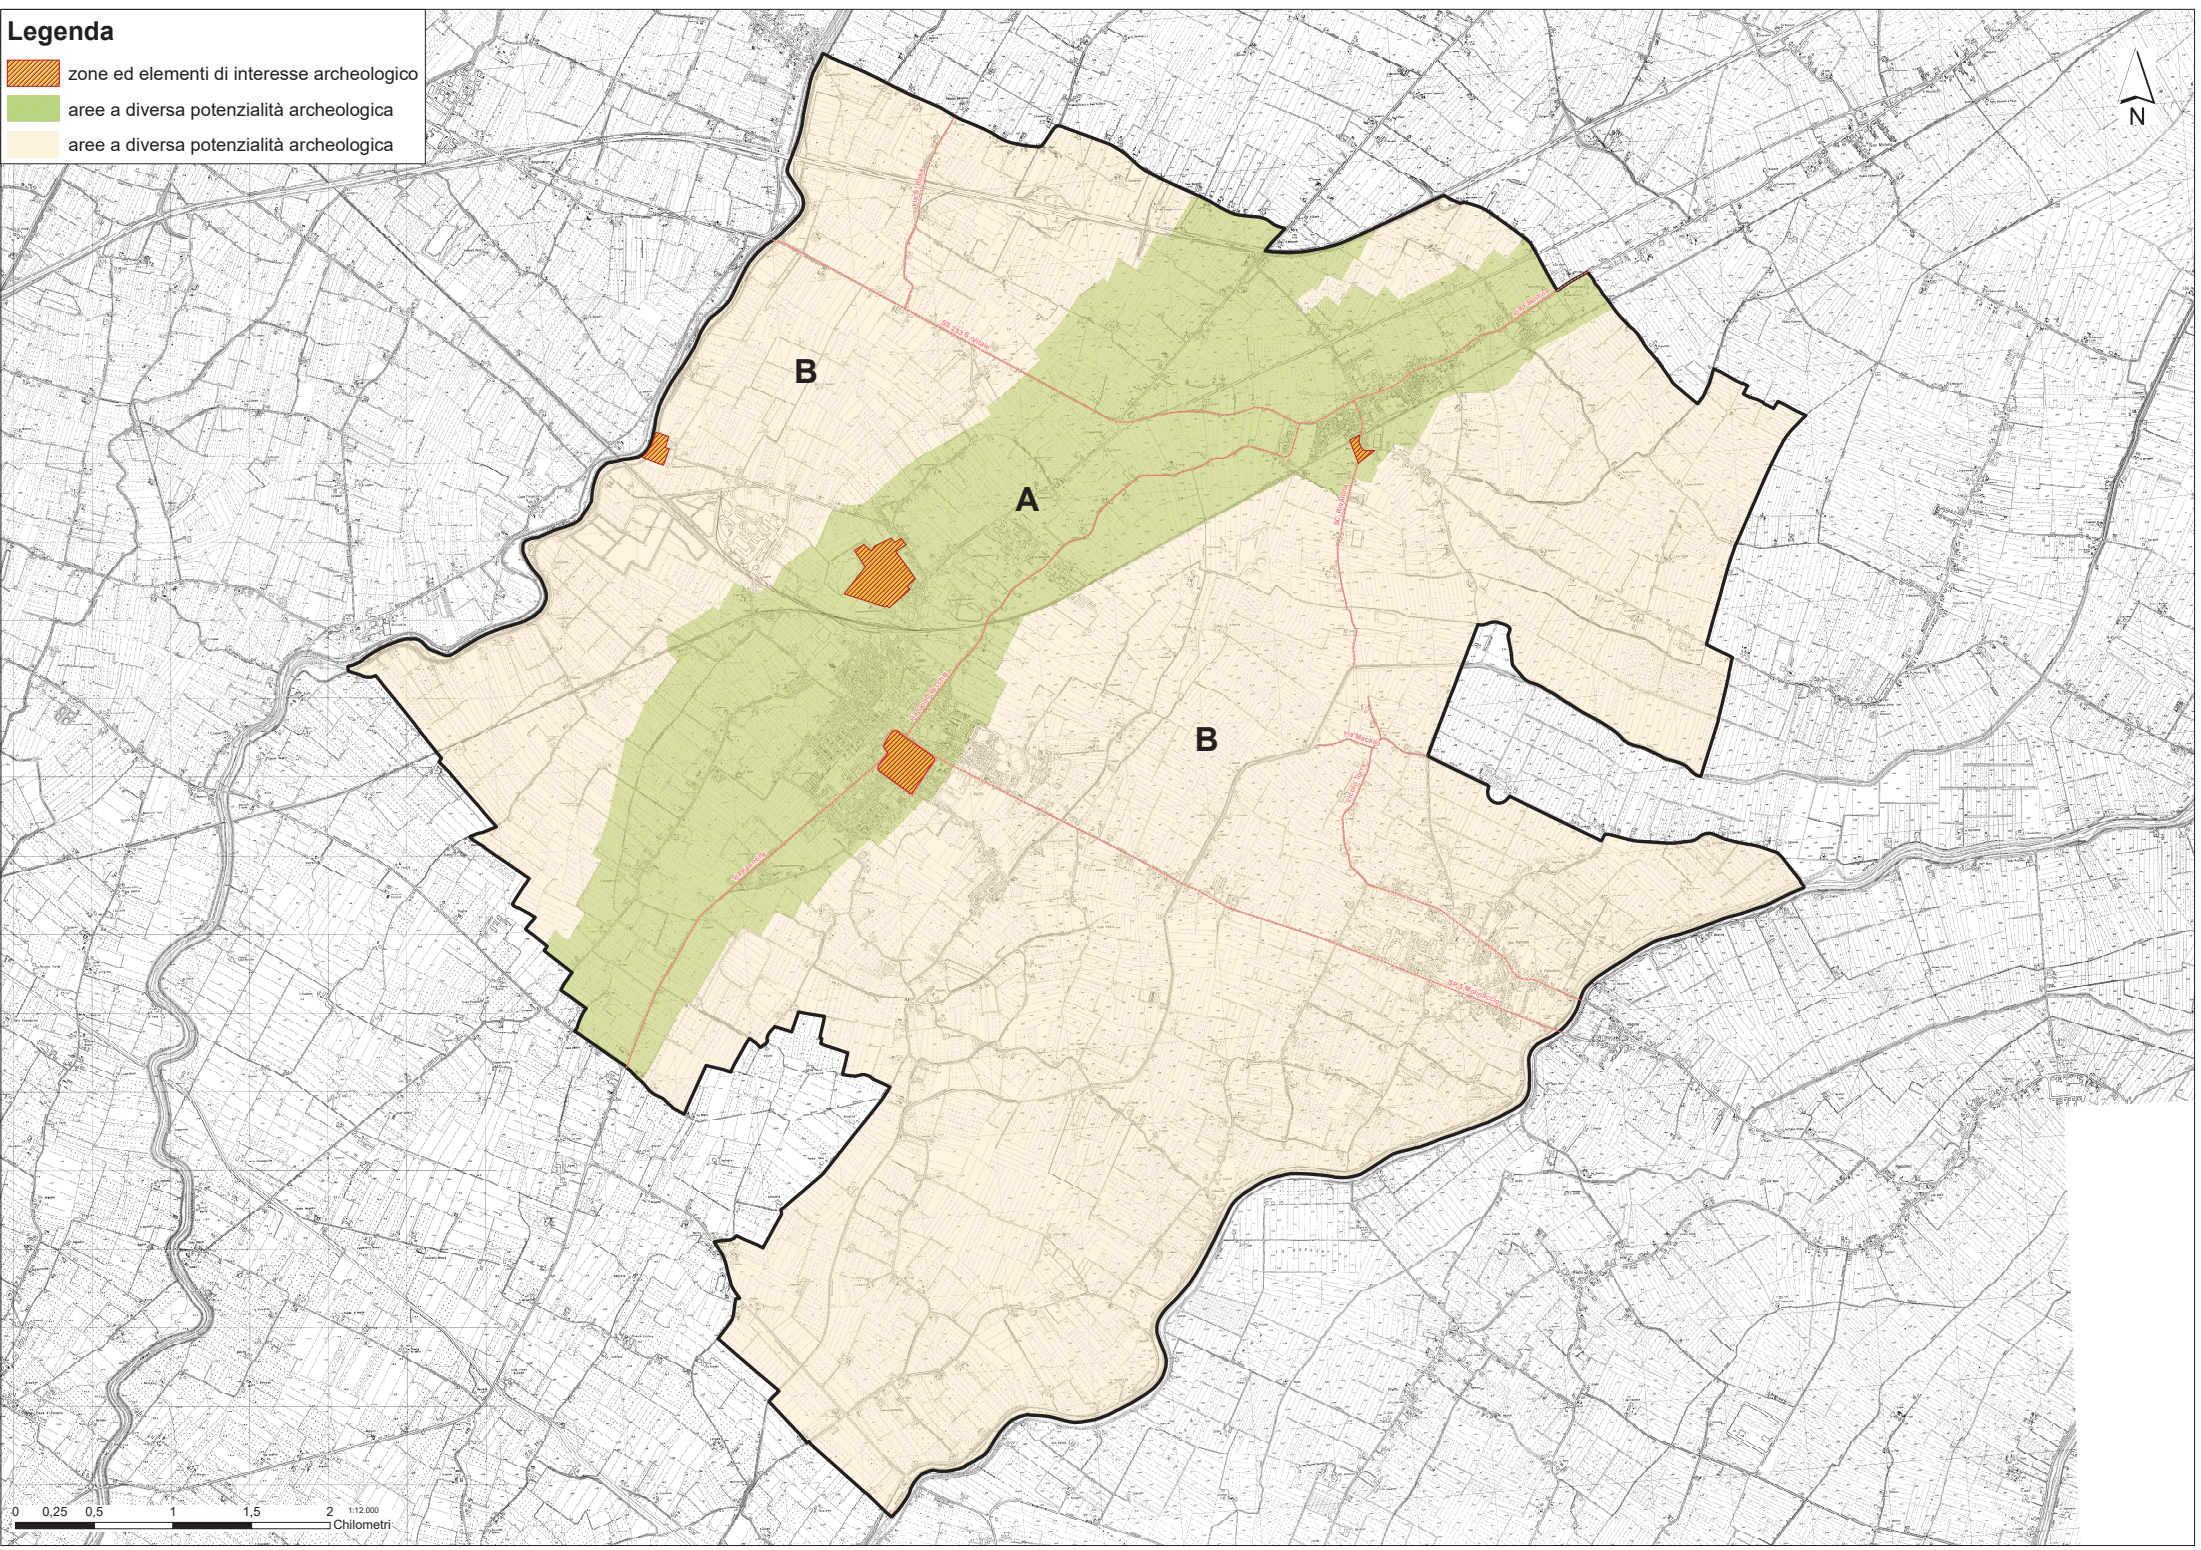

Legenda

-  zone ed elementi di interesse archeologico
-  aree a diversa potenzialità archeologica
-  aree a diversa potenzialità archeologica

0 0,25 0,5 1 1,5 2 1:12.000
Chilometri