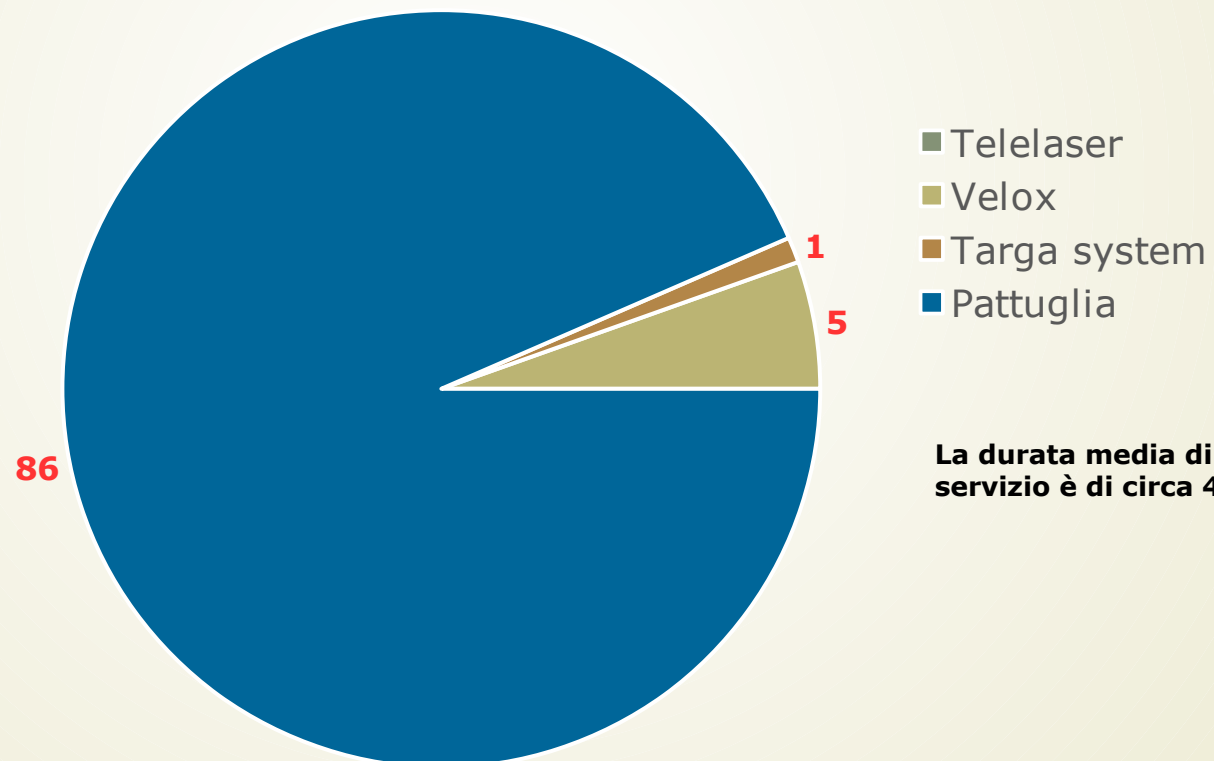

Numero di servizi effettuati per tipologia

San Pancrazio

La durata media di un servizio è di circa 45 minuti.

Alcuni numeri - Riepilogo annuale al 31/12/2021

Numero di servizi effettuati per tipologia

Godo

La durata media di un servizio è di circa 45 minuti.

Progetto Presidio del Territorio a Zone

Sono state individuate 6 zone nelle quali sono stati svolti controlli specifici:

1. Russi – Zona “Tiro a volo”
2. Russi – Zona aree limitrofe al “Centro commerciale I Portici”
3. Russi – Zona “Stazione FS”
4. Russi – Zona “Villaggio”
5. S. Pancrazio
6. Godo