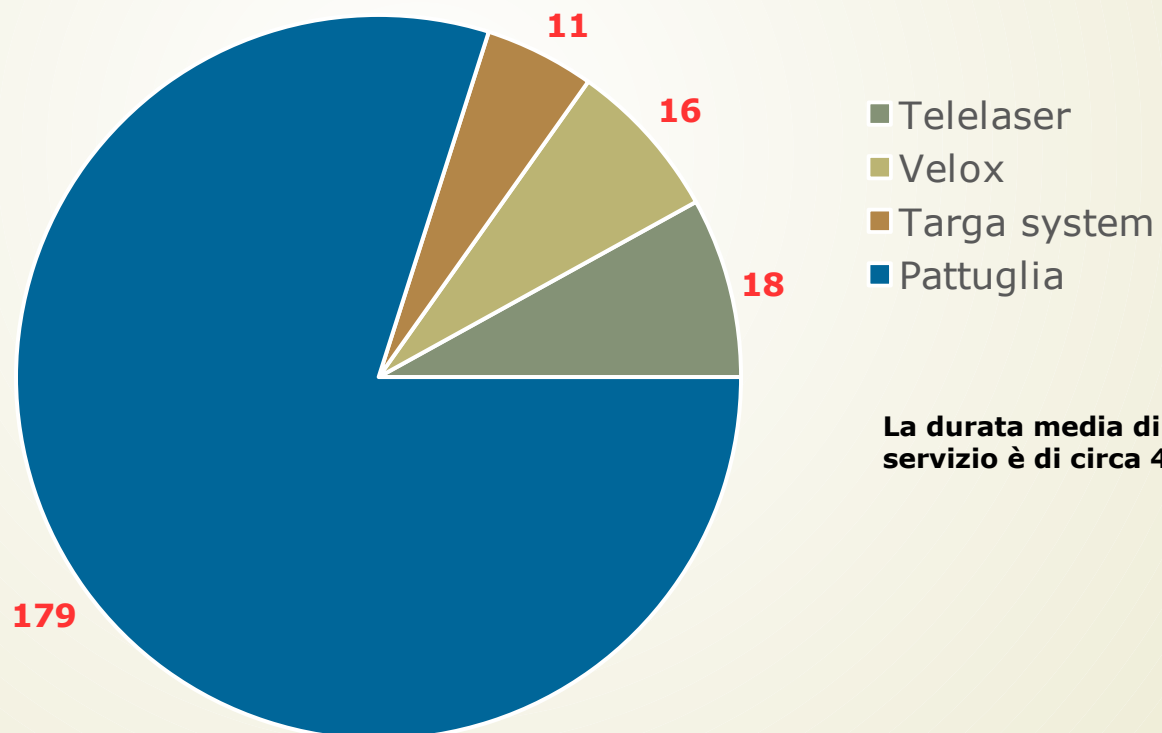

La Polizia Locale di Russi - Le attività svolte

Le principali attività svolte dalla Polizia Municipale sono:

- Servizi di polizia stradale
- Rilievo dei sinistri stradali
- Attività di Polizia Giudiziaria
- Attività ausiliaria di Pubblica Sicurezza
- Servizi interforze con altre Forze di Polizia
- Controlli di esercizi commerciali
- Controlli in materia edilizia
- Controlli ambientali
- Vigilanza plessi scolastici
- Attività relative a residenze e notifiche
- Attività di contrasto alla diffusione del Covid-19

Alcuni numeri - Riepilogo annuale al 31/12/2021

Pattuglie dinamiche sul territorio

Alcuni numeri - Riepilogo annuale al 31/12/2021

Numero di servizi effettuati per tipologia

su tutto il territorio comunale

La durata media di un servizio è di circa 45 minuti.

Alcuni numeri - Riepilogo annuale al 31/12/2021

Numero di servizi effettuati per tipologia

Russi

La durata media di un servizio è di circa 45 minuti.

Alcuni numeri - Riepilogo annuale al 31/12/2021

Numero di servizi effettuati per tipologia

San Pancrazio

La durata media di un servizio è di circa 45 minuti.

Alcuni numeri - Riepilogo annuale al 31/12/2021

Numero di servizi effettuati per tipologia

Godo