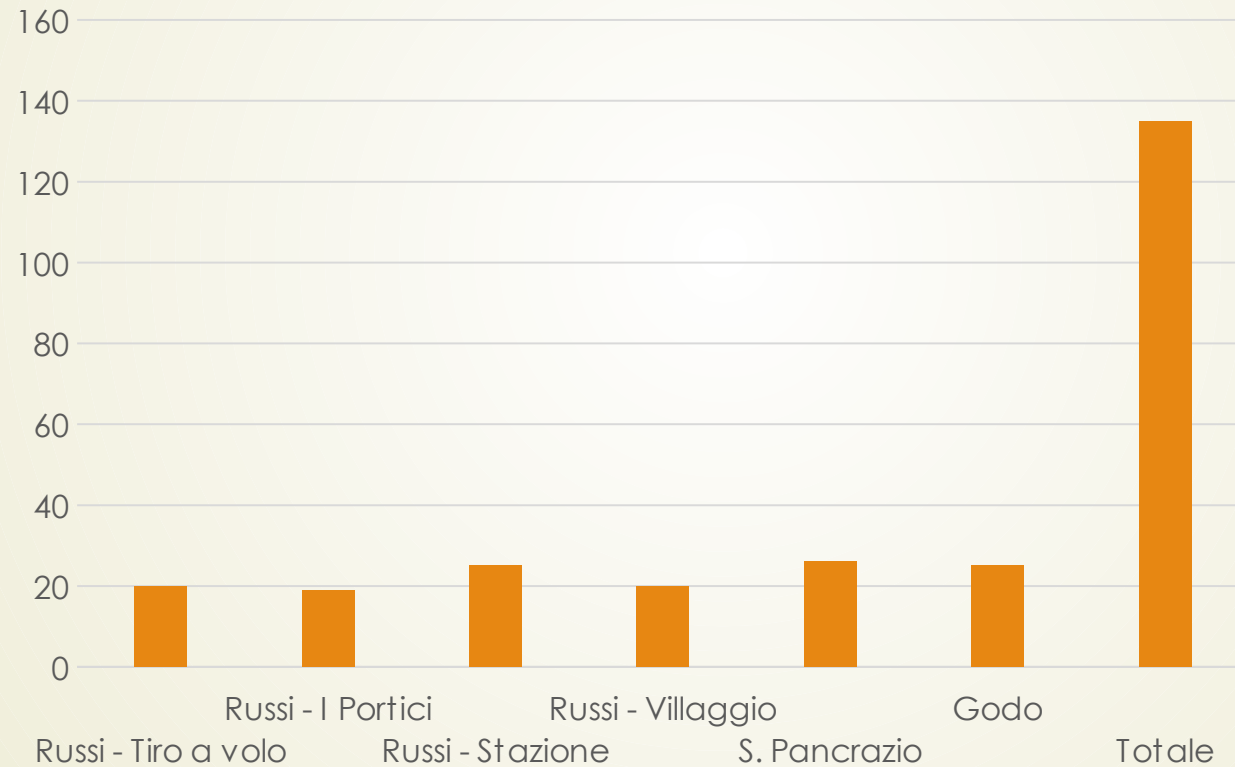

Progetto Presidio del Territorio a Zone

Numero di controlli effettuati per zona

Nell'ambito dei controlli effettuati sono state controllate 278 persone/veicoli.