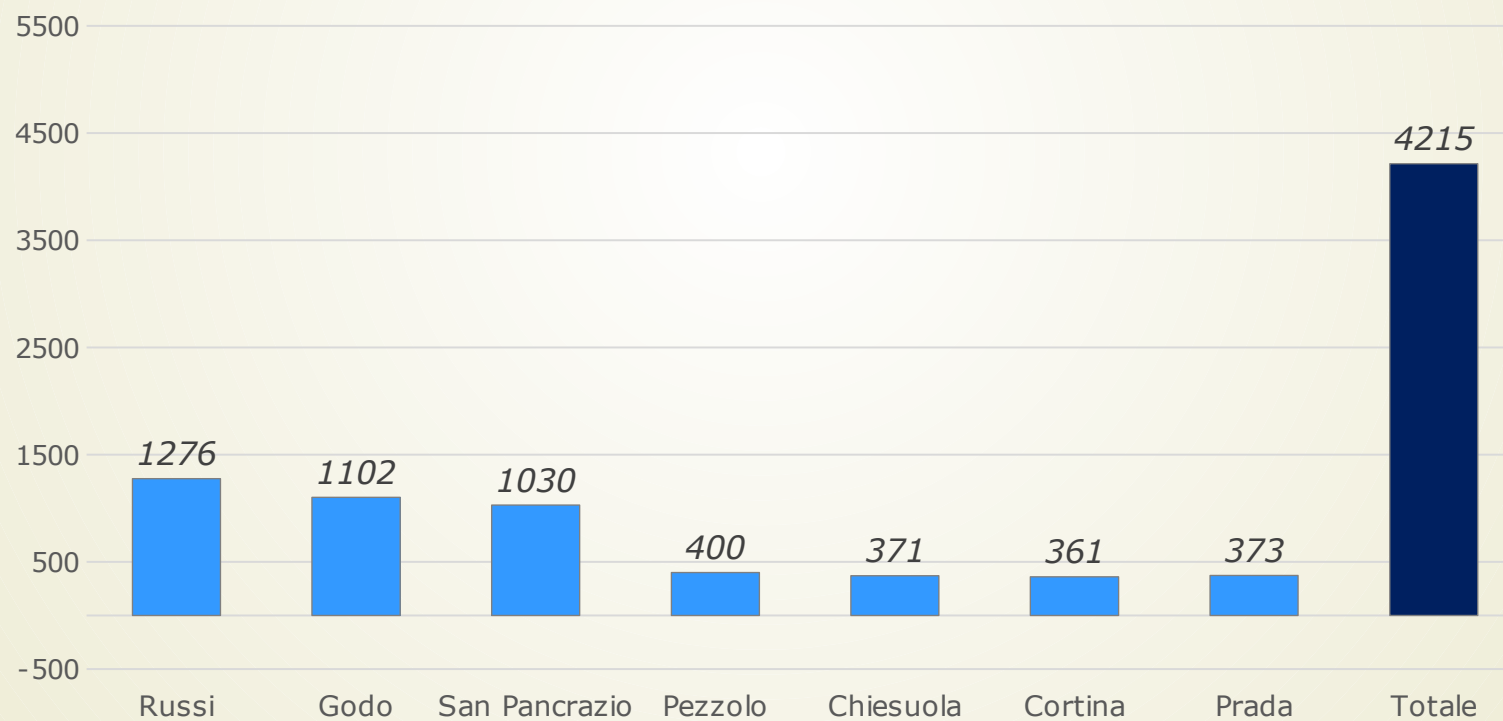

Alcuni numeri - Riepilogo annuale al 31/12/2021

Pattuglie dinamiche sul territorio