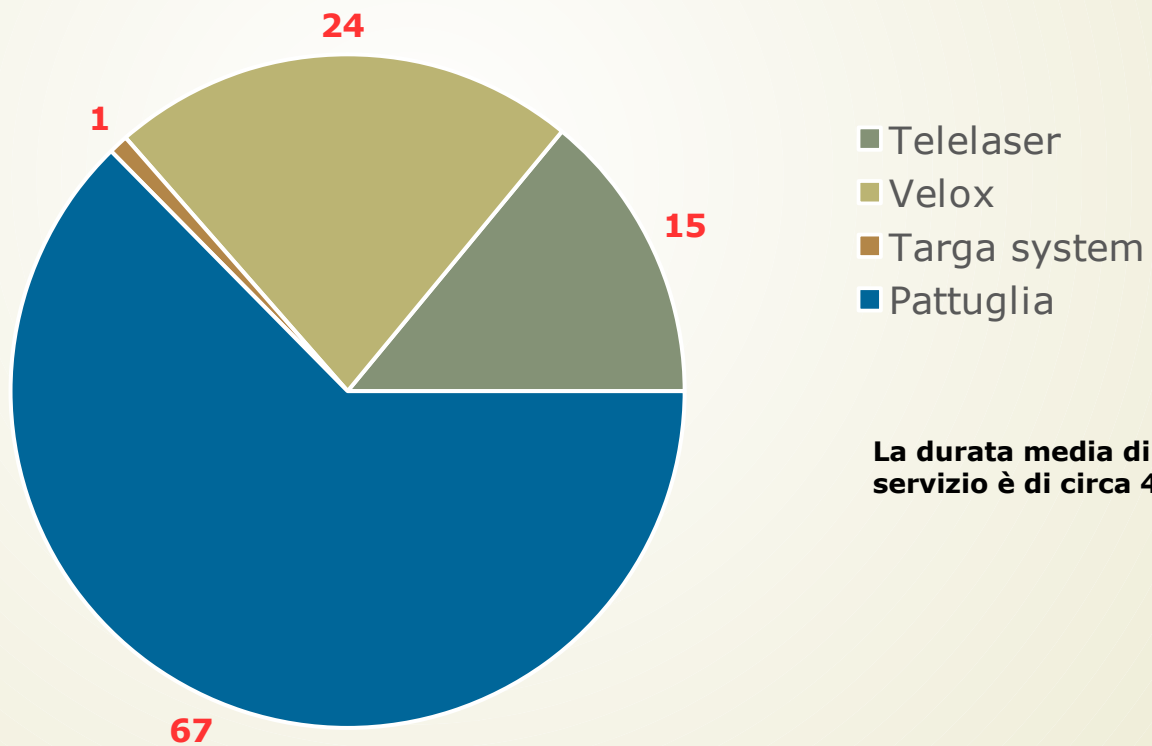

Alcuni numeri - Riepilogo annuale al 31/12/2021

Pattuglie dinamiche sul territorio

Alcuni numeri - Riepilogo annuale al 31/12/2021

Numero di servizi effettuati per tipologia

su tutto il territorio comunale

La durata media di un servizio è di circa 45 minuti.

Alcuni numeri - Riepilogo annuale al 31/12/2021

Numero di servizi effettuati per tipologia

Russi

La durata media di un servizio è di circa 45 minuti.

Alcuni numeri - Riepilogo annuale al 31/12/2021

Numero di servizi effettuati per tipologia

San Pancrazio

La durata media di un servizio è di circa 45 minuti.

Alcuni numeri - Riepilogo annuale al 31/12/2021

Numero di servizi effettuati per tipologia

Godo

La durata media di un servizio è di circa 45 minuti.

Progetto Presidio del Territorio a Zone

Sono state individuate 6 zone nelle quali sono stati svolti controlli specifici:

1. Russi – Zona “Tiro a volo”
2. Russi – Zona aree limitrofe al “Centro commerciale I Portici”
3. Russi – Zona “Stazione FS”
4. Russi – Zona “Villaggio”
5. S. Pancrazio
6. Godo