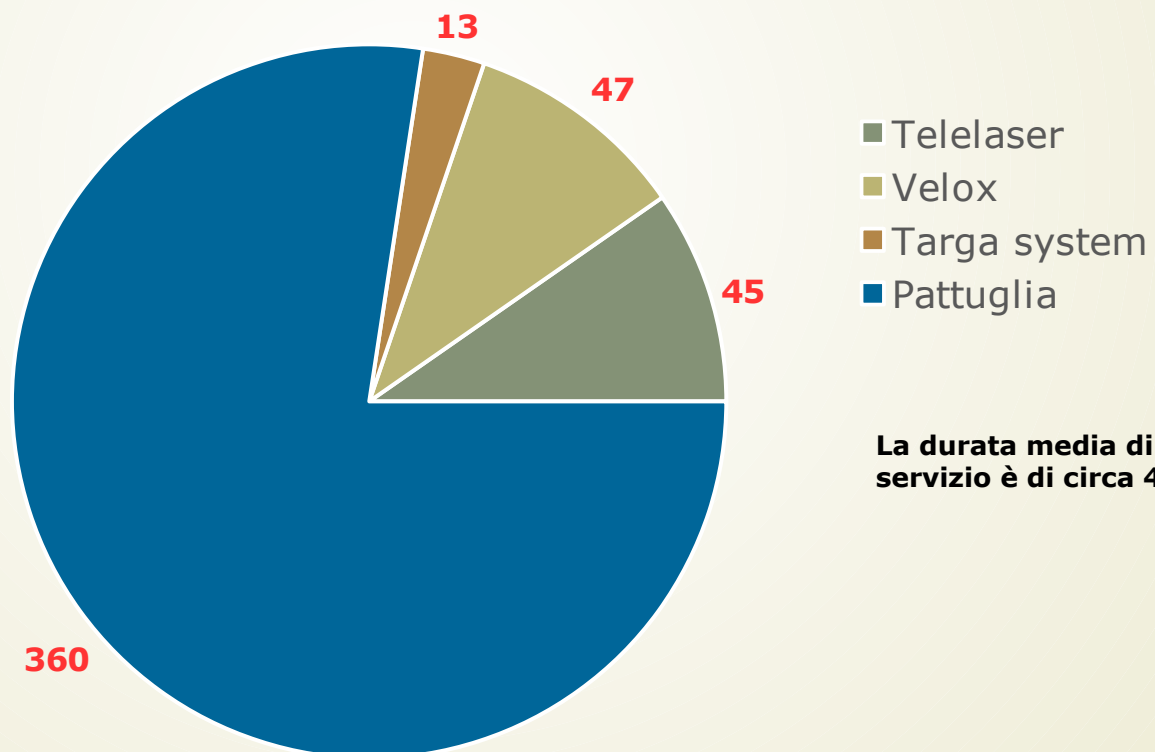

La Polizia Locale di Russi - Le attività svolte

Le principali attività svolte dalla Polizia Municipale sono:

- Servizi di polizia stradale
- Rilievo dei sinistri stradali
- Attività di Polizia Giudiziaria
- Attività ausiliaria di Pubblica Sicurezza
- Servizi interforze con altre Forze di Polizia
- Controlli di esercizi commerciali
- Controlli in materia edilizia
- Controlli ambientali
- Vigilanza plessi scolastici
- Attività relative a residenze e notifiche
- Attività di contrasto alla diffusione del Covid-19

Alcuni numeri - Riepilogo annuale al 31/12/2021

Pattuglie dinamiche sul territorio

Alcuni numeri - Riepilogo annuale al 31/12/2021

Numero di servizi effettuati per tipologia

su tutto il territorio comunale

La durata media di un servizio è di circa 45 minuti.

Alcuni numeri - Riepilogo annuale al 31/12/2021

Numero di servizi effettuati per tipologia

Russi

La durata media di un servizio è di circa 45 minuti.

Alcuni numeri - Riepilogo annuale al 31/12/2021

Numero di servizi effettuati per tipologia

San Pancrazio

La durata media di un servizio è di circa 45 minuti.

Alcuni numeri - Riepilogo annuale al 31/12/2021

Numero di servizi effettuati per tipologia

Godo